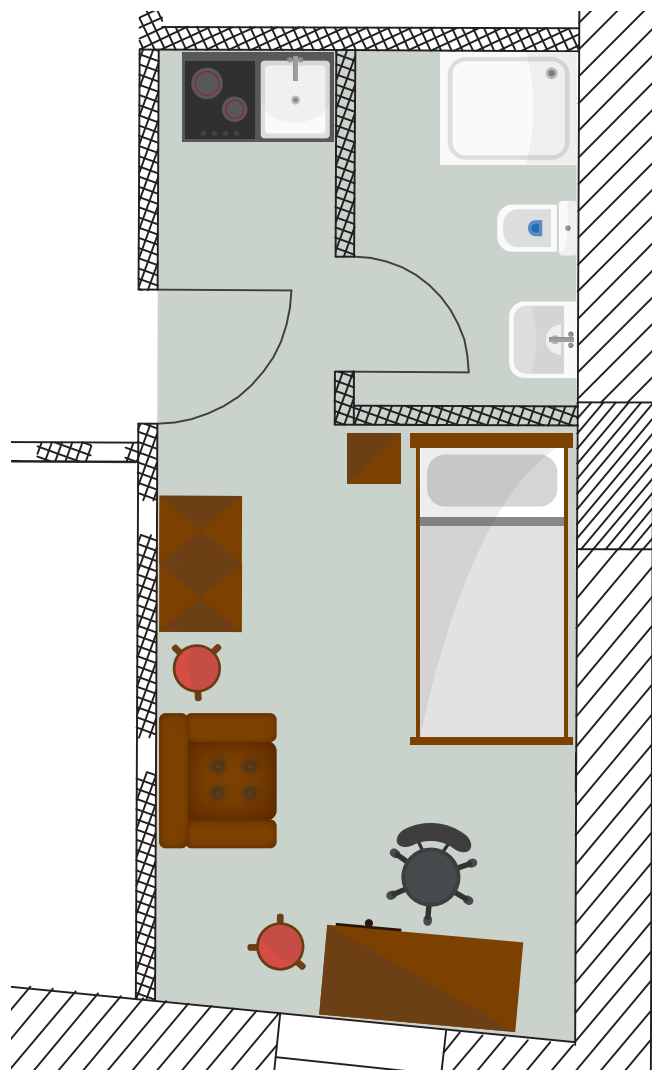

1-Zimmer-Apartment

A.1.2

Die Anordnung der Einrichtung kann abweichen.

Ausstattung

Küche:

Pantry mit Herd,
Kühlschrank mit Gefrierfach,
Spüle, Oberschrank,
Küchenschrank

Wohnen:

Ess-/Schreibtisch mit Bürostuhl,
Zwei Hocker, Sessel

Bad:

Waschbecken, WC,
Duschkabine 90 x 90 cm

Bett:

Gestell mit Matraze 100 x 200 cm
(ohne Bettzeug)

Schrank:

Kleiderschrank 60x100x236
5 Fächer, 2 Kleiderstangen,
3 Regale, Garderobenstange

Technische Ausstattung:

WLAN: Ja
TV-Anschluss: Ja
Strom: 220V

Größe:

Wohnraum: ca. 13,90 m²
Badezimmer: ca. 3,23 m²
Gesamt: ca. 17,13 m²

Lage

ALTE SEKTKELLEREI
KULTUR & WOHNEN GEISENHEIM