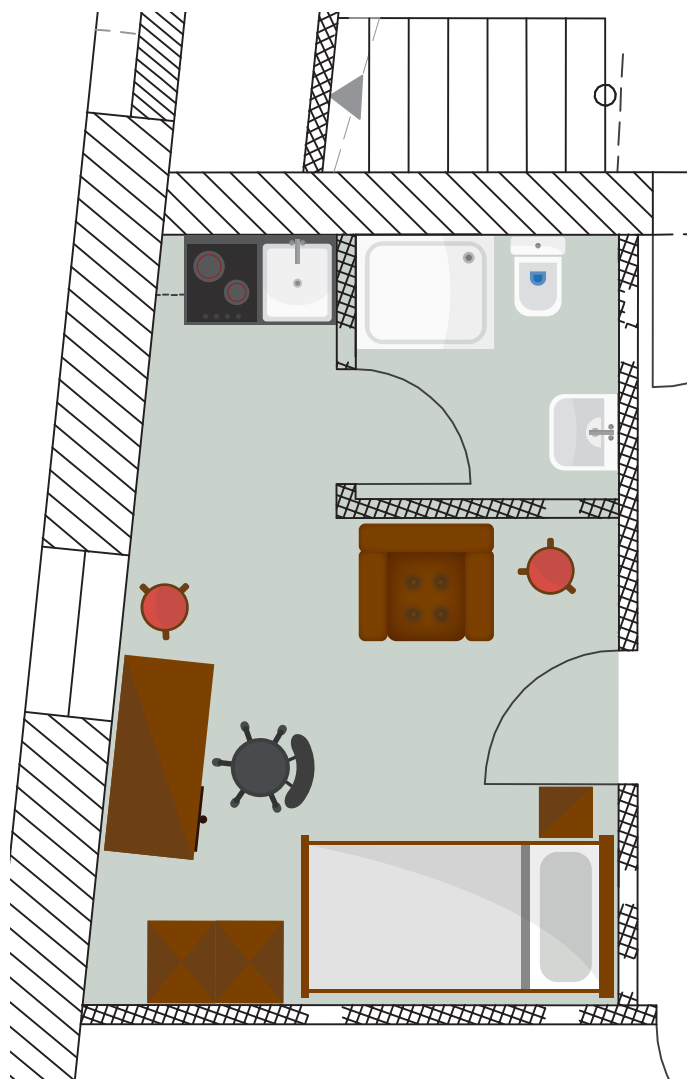

1-Zimmer-Apartment

A.1.1

Die Anordnung der Einrichtung kann abweichen.

Ausstattung

Küche:

Pantry mit Herd,
Kühlschrank mit Gefrierfach,
Spüle, Oberschrank,
Küchenschrank

Wohnen:

Ess-/Schreibtisch mit Bürostuhl,
Zwei Hocker, Sessel

Bad:

Waschbecken, WC,
Duschkabine 90 x 90 cm

Bett:

Gestell mit Matraze 100 x 200 cm
(ohne Bettzeug)

Schrank:

Kleiderschrank 60x100x236
5 Fächer, 2 Kleiderstangen,
3 Regale, Garderobenstange

Technische Ausstattung:

WLAN: Ja
TV-Anschluss: Ja
Strom: 220V

Größe:

Wohnraum: ca. 13,22 m²
Badezimmer: ca. 2,89 m²
Gesamt: ca. 16,11 m²

Lage