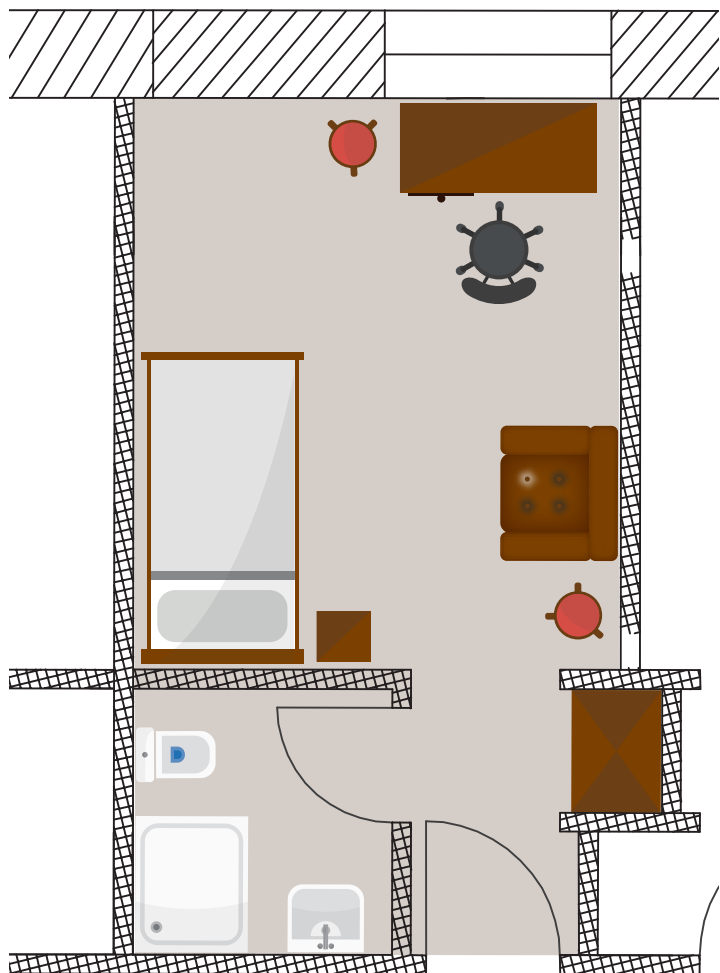

1-Zimmer-Apartment

B.1,8

Die Anordnung der Einrichtung kann abweichen.

Ausstattung

Wohnen:

Ess-/Schreibtisch mit Bürostuhl,
Zwei Hocker, Sessel

Bad:

Waschbecken, WC,
Duschkabine 90 x 90 cm

Bett:

Gestell mit Matraze 100 x 200 cm
(ohne Bettzeug)

Schrank:

Kleiderschrank 60x100x236
(5 Fächer, 2 Kleiderstangen),
3 Regale, Garderobe

Technische Ausstattung:

WLAN: Ja
TV-Anschluss: Ja
Strom: 220V

Größe:

Wohnraum: ca. 14,70 m²
Badezimmer: ca. 2,88 m²
Gesamt: ca. 17,58 m²

Lage

ALTE SEKTKELLEREI
KULTUR & WOHNEN GEISENHEIM