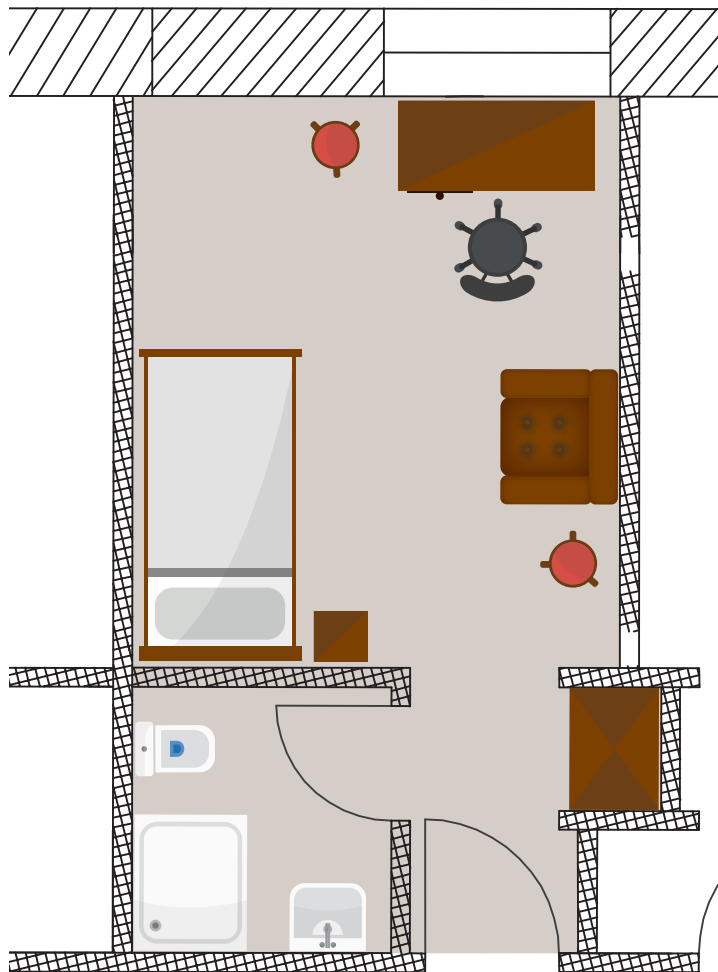

1-Zimmer-Apartment

B.1.10

Die Anordnung der Einrichtung kann abweichen.

Ausstattung

Wohnen:

Ess-/Schreibtisch mit Bürostuhl,
Zwei Hocker, Sessel

Bad:

Waschbecken, WC,
Duschkabine 90 x 90 cm

Bett:

Gestell mit Matraze 100 x 200 cm
(ohne Bettzeug)

Schrank:

Kleiderschrank 60x100x236
(5 Fächer, 2 Kleiderstangen),
3 Regale, Garderobe

Technische Ausstattung:

WLAN: Ja
TV-Anschluss: Ja
Strom: 220V

Größe:

Wohnraum: ca. 14,70 m²
Badezimmer: ca. 2,88 m²
Gesamt: ca. 17,58 m²

Lage

ALTE SEKTKELLEREI
KULTUR & WOHNEN GEISENHEIM